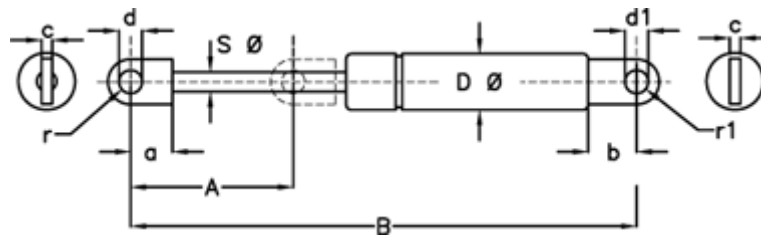

Varenummer: 043295FZ  
Beskrivelse: Stabilus Lift-O-Mat Gasfjeder 3295FZ 450N  
08 046 0450 Øje/Øje.

## Mål

A	= 46	d Ø	= 6,2 +0,1/-0,2
a	= 15	Materiale	= Metal
b	= 16.5	Note	= -
B	= 175 +/-2	Note	= -
Befæstigelse	= Øje/Øje	r	= 7.5
c	= 5	r1	= 7.5
d1 Ø	= 6,2 +0,1/-0,2	S Ø	= 8
D Ø	= 19,0		